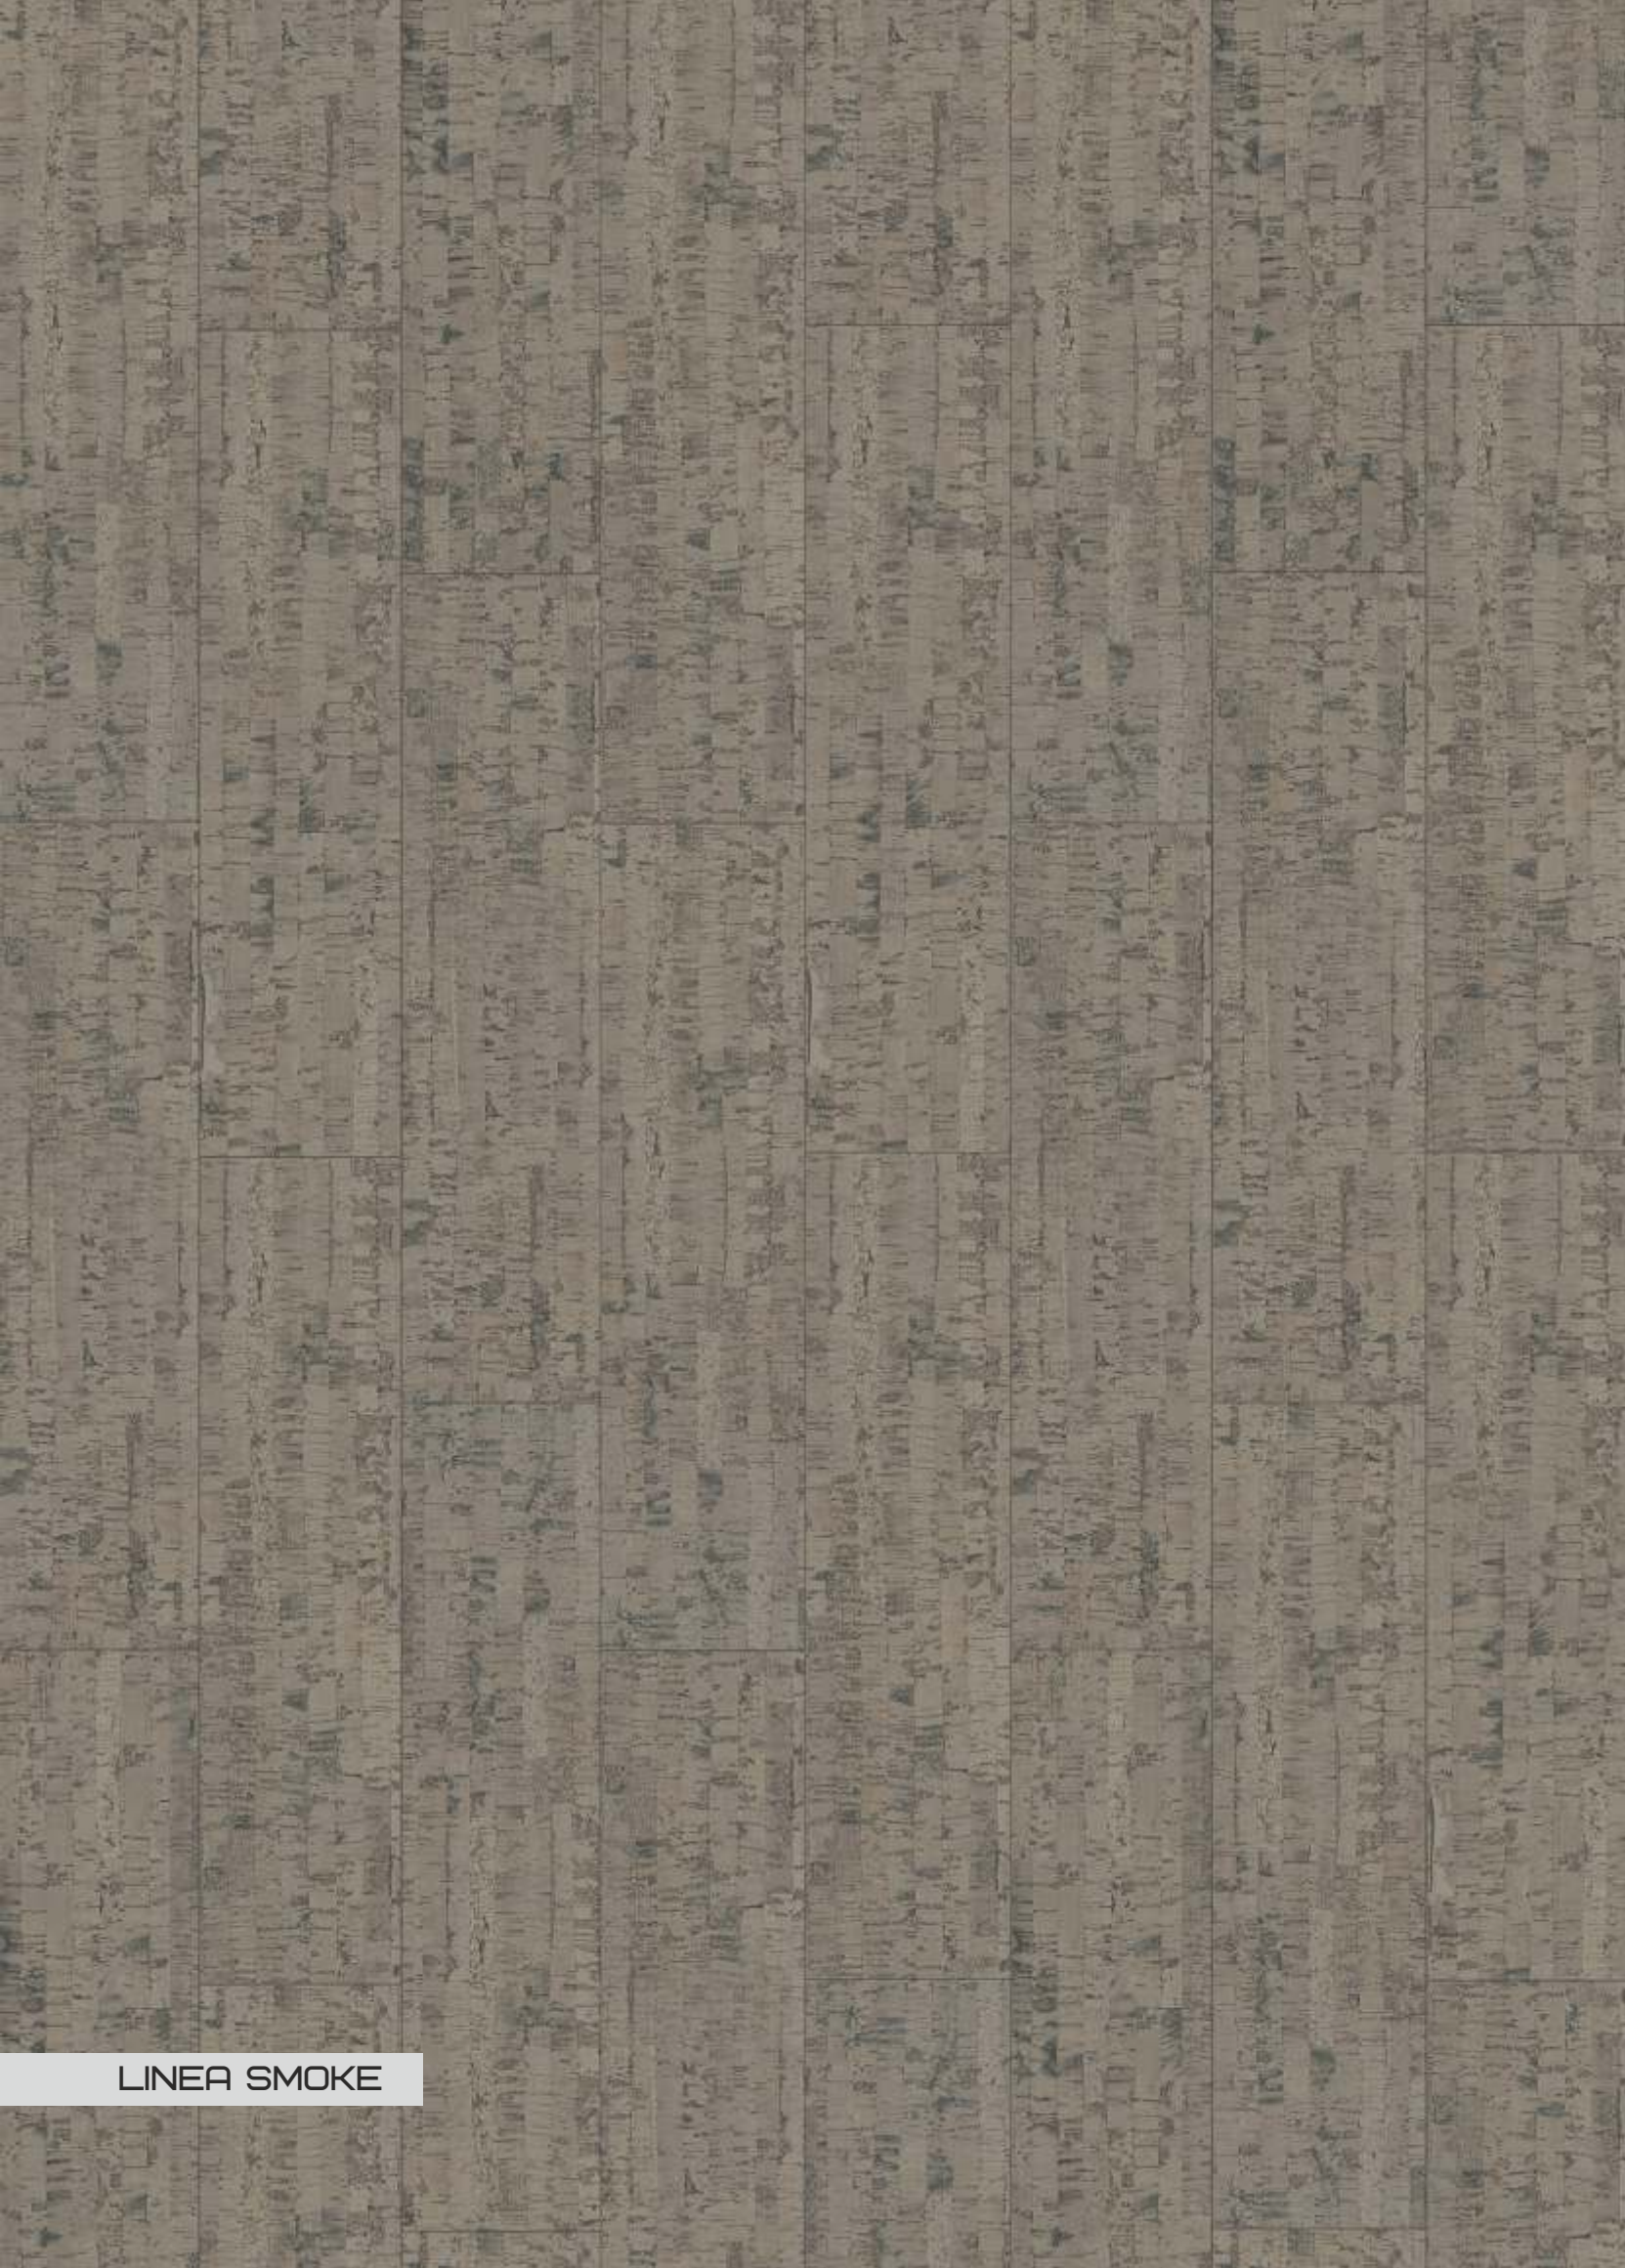

LINEA SMOKE