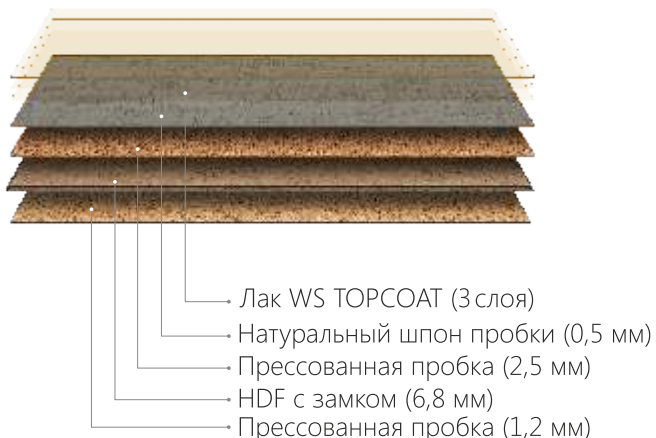

Linea March

Fantasie March

Comprido March

Linea Brown

Fantasie Brown

Comprido Brown

32 КЛАСС

Фаска по периметру каждой доски

ЗАМКОВЫЕ НА HDF-ОСНОВЕ

КЛЕЕВЫЕ

ХАРАКТЕРИСТИКА	ЕВРО НОРМА	ЗАМКОВЫЕ ПОЛЫ НА HDF	КЛЕЕВЫЕ ПОЛЫ
Размер досок		915 x 200 мм	915 x 200 мм
Толщина		11 мм	6 мм
Тип защиты		WS TOPCOAT	PU лак 3 слоя после укладки
Система монтажа		на замке UNICLIC	с помощью конт. клея
Вес		8900 г/м ²	3600 г/м ²
Кол-во кв. м в одной упаковке		0,92 м.кв	1,65 м.кв
Отклонение размеров	EN 434	<0.5%	<1%
Классификация применения	EN 16511	32 класс	32 класс
Тест на абразив	EN 13329	Ac4	Ac4
Остаточная деформация	EN 433	Макс.0,5 мм	Макс.0,5 мм
Огнестойкость	DIN 4102	Cfls 1	Cfls 1
Антистатичность	EN 1815	<2kv	<2kv
Шумопоглощение	EN 717-2	19 dB	20 dB
Тепловое сопротивление	EN 12524	0,088 м ² K/W	0,068 м ² K/W
Ударопрочность	EN 51130	2.000/14 мм	2.000/14 мм
Химическая устойчивость	EN423	5+	5+
Светостойкость	ISO105	5 \ 8	5 \ 8
Коэффициент трения	EN 51130	R9	R9
Тест на роликовые кресла	EN 425	type W	type W
Устойчивость к царапинам	EN 438-2	3N	3N
Изменение толщины при контакте с водой	EN 317	<8% за 24 часа	0% за 24 часа